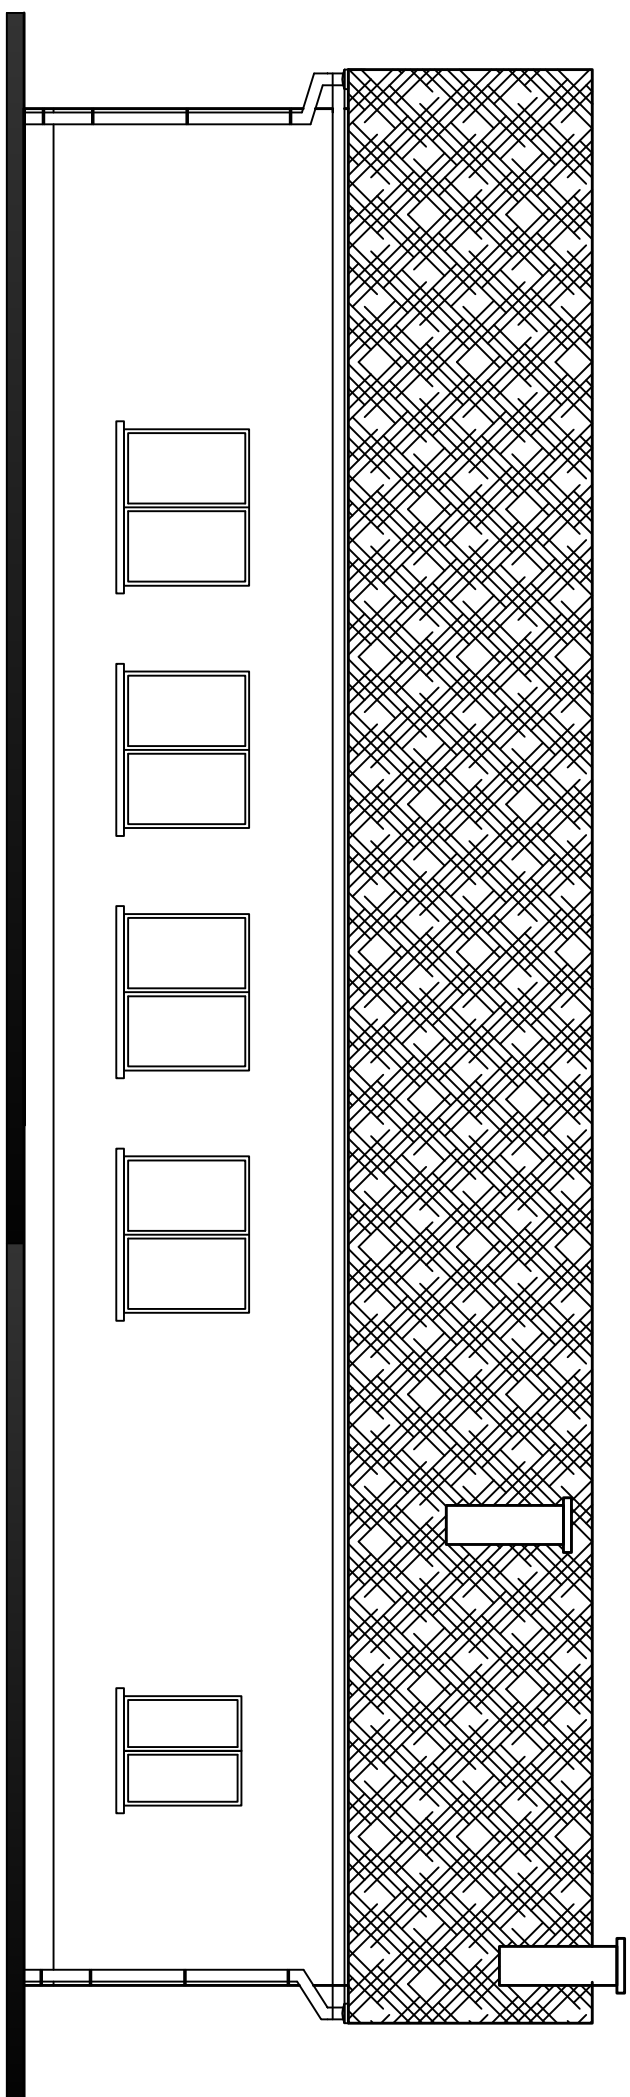

ELEWACJA WSCHODNIA 1:100

ELEWACJA ZACHODNIA 1:100

Objekt:	BUDYNEK DOMU KULTURY W MODLIBOGOWICACH		
Lokalizacja:	obręb 0012 Modlibogowice, gm. Rychwał działka nr 141/6		
Inwestor:	Gmina Rychwał		
Temat:	Inwentaryzacja budynku Domu Kultury w Modlibogowicach.		
Nazwa rys:	Elewacje	Data: maj 2017	Skala 1:100
architektura konstrukcja	Mirosław Wiliamowski	UAN.41/18346/11/99/86	
sprawdzaj: architektura	Agnieszka Ogródowczyk - Gruszczyńska	16/R-258/LCIA/04	
sprawdzaj: konstrukcja	Elżbieta Jaworska	UAN.8346/11/36/88	
			numer rysunku 4