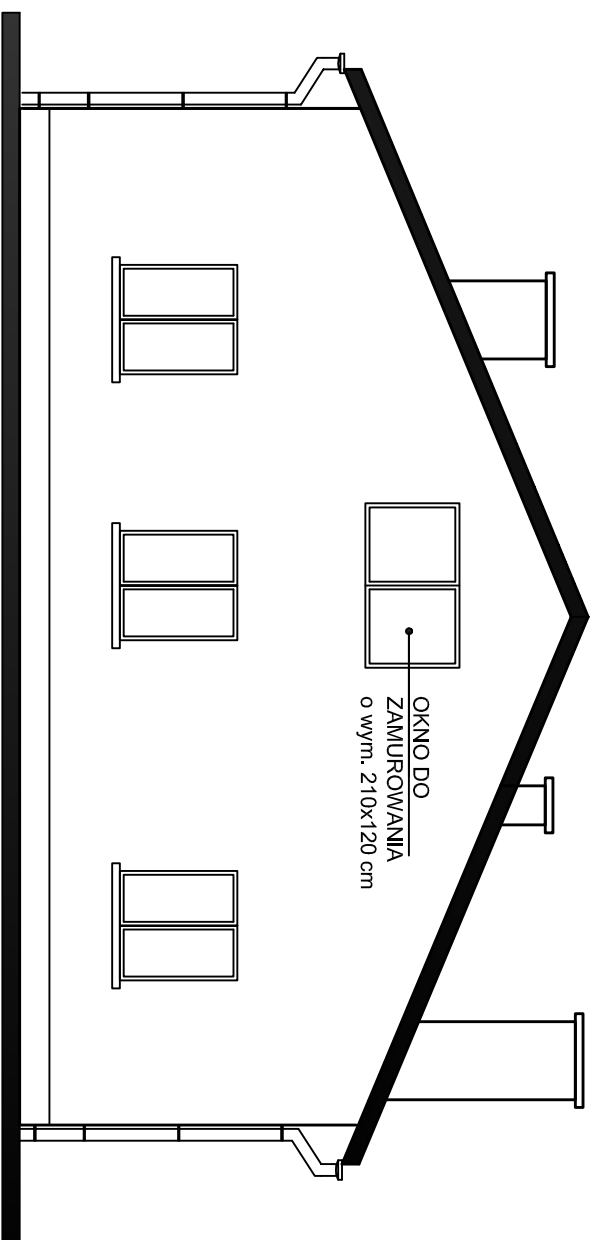

ELEWACJA PÓŁNOCNA 1:100

ELEWACJA POŁUDNIOWA 1:100

Objekt:	BUDYNEK DOMU KULTURY W MODLIBOGOWICACH		
Lokalizacja:	obręb 0012 Modlibogowice, gm. Rychwał działka nr 141/6		
Investor:	Gmina Rychwał		
Temat:	Inwentaryzacja budynku Domu Kultury w Modlibogowicach.		
Nazwa rys:	Elewacje	Data: maj 2017	Skala 1:100
architektura konstrukcja	Miroslaw Willamowski	UAN.41/18346/II/99/86	
sprawdzaj: architektura	Agnieszka Ogródowczyk - Gruszczyńska	16/R-258/L/OIA/04	
sprawdzaj: konstrukcja	Elżbieta Jaworska	UAN.8346/II/36/88	
			numer rysunku 3