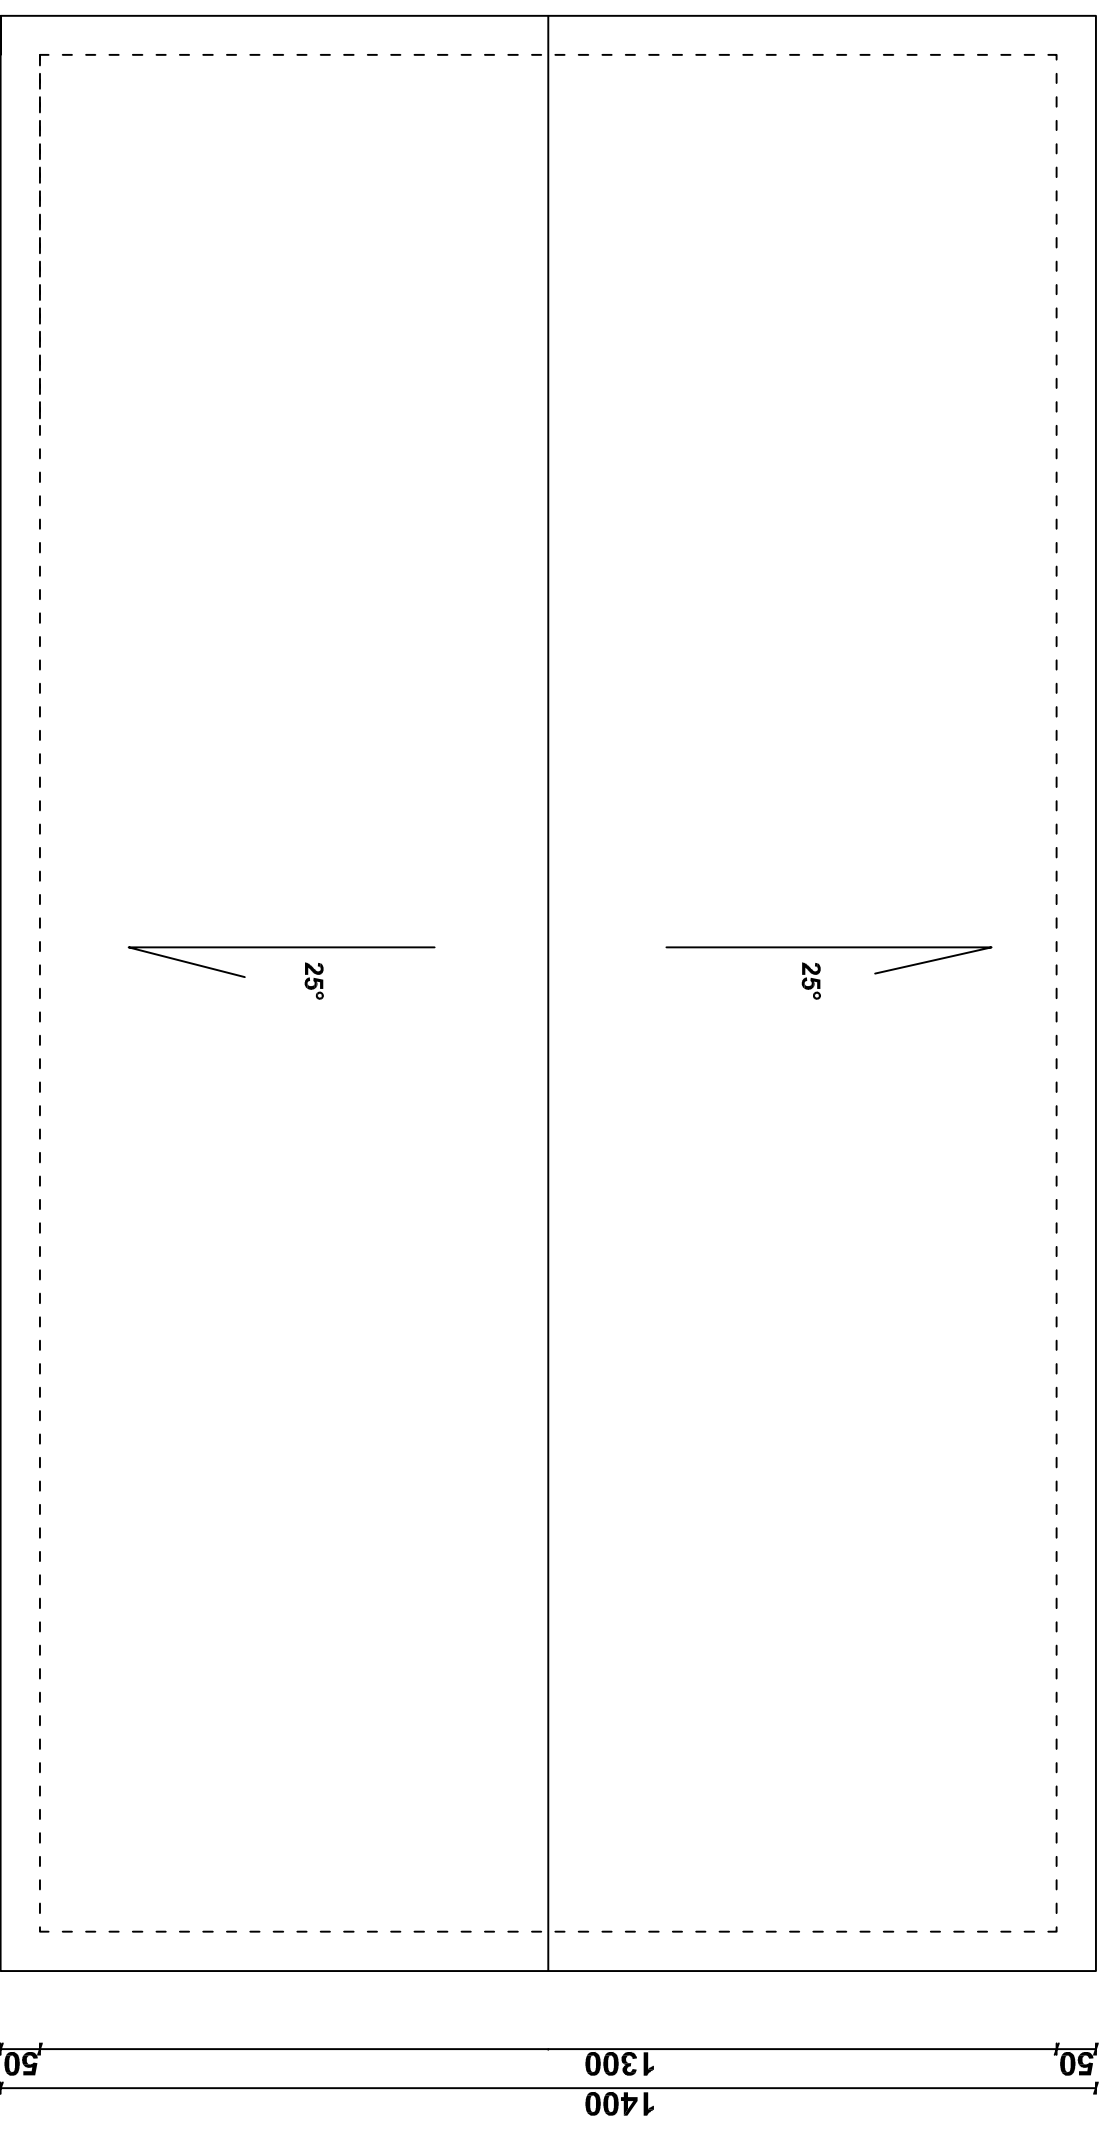

2500
2400
50

Objekt:	BUDYNEK DOMU KULTURY W MODLIBOGOWICACH		
Lokalizacja:	obręb 0012 Modlibogowice, gm. Rychnał działka nr 141/6		
Investor:	Gmina Rychnał		
Temat:	Inwentaryzacja budynku Domu Kultury w Modlibogowicach.		
Nazwa rys:	Rzut dachu	Data: maj 2017	Skala 1:100
architektura konstrukcja	Miroslaw Willamowski	UAN.41/18346/II/99/86	
sprawdzaj: architektura	Agnieszka Ogródowczyk - Gruszczyńska	16/R-258/L/OIA/04	
sprawdzaj: konstrukcja	Elżbieta Jaworska	UAN.8346/II/36/88	
			numer rysunku 2