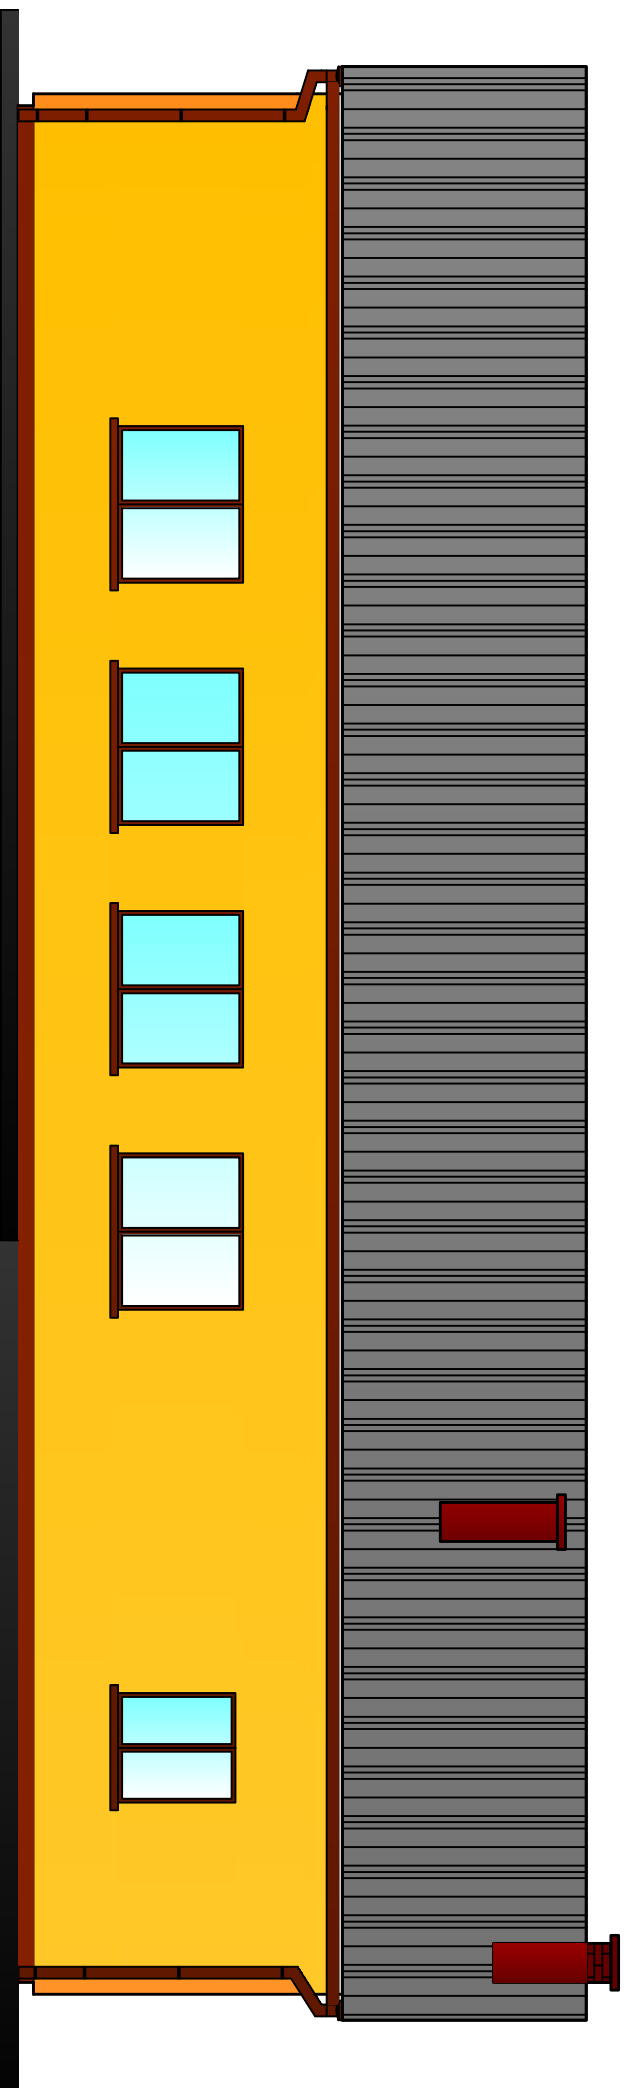

ELEWACJA WSCHODNIA 1:100

ELEWACJA ZACHODNIA 1:100

Objekt:	BUDYNEK DOMU KULTURY W MODLIBOGOWICACH		
Lokalizacja:	obręb 0012 Modlibogowice, gm. Rychnał działka nr 141/6		
Investor:	Gmina Rychnał		
Temat:	Przebudowa budynku Domu Kultury w Modlibogowicach.		
Nazwa rys:	Elewacje	Data: maj 2017	Skala 1:100
architektura konstrukcja	Miroslaw Willamowski	UAN.41/1/8346/II/99/86	
sprawdzaj: architektura	Agnieszka Ogródowczyk - Gruszczyńska	16/R-258/L/OIA/04	
sprawdzaj: konstrukcja	Elżbieta Jaworska	UAN.8346/II/36/88	4