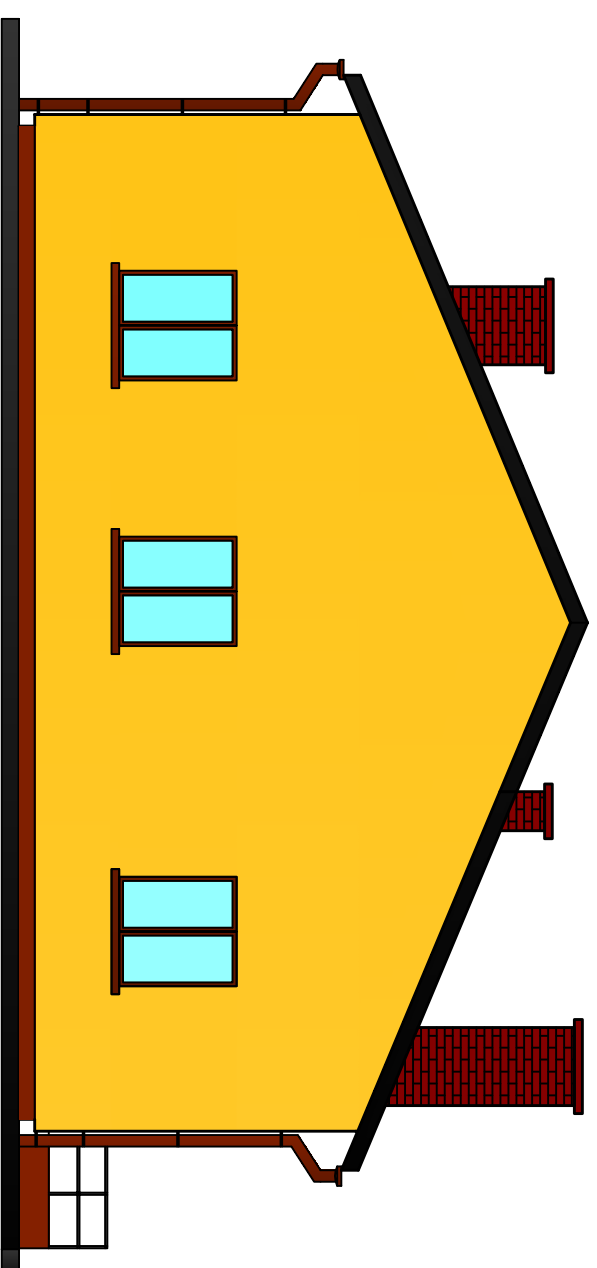

ELEWACJA PÓŁNOCNA 1:100

ELEWACJA POŁUDNIOWA 1:100

Objekt:	BUDYNEK DOMU KULTURY W MODLIBOGOWICACH		
Lokalizacja:	obręb 0012 Modlibogowice, gm. Rychwał działka nr 141/6		
Investor:	Gmina Rychwał		
Temat:	Przebudowa budynku Domu Kultury w Modlibogowicach.		
Nazwa rys:	Elewacje	Data: maj 2017	Skala 1:100
architektura konstrukcja	Miroslaw Willamowski	UAN.41/1/8346/II/99/86	
sprawdzaj: architektura	Agnieszka Ogródowczyk - Gruszczyńska	16/R-258/LCIA/04	
sprawdzaj: konstrukcja	Elżbieta Jaworska	UAN.8346/II/36/88	
			numer rysunku 3