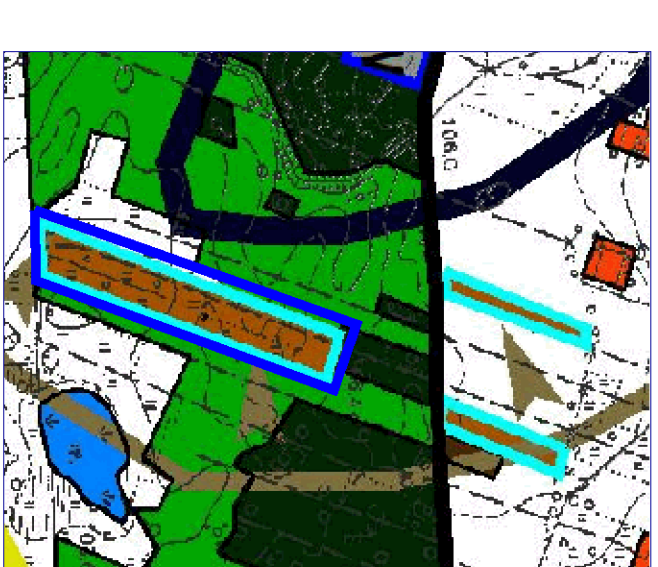

**ZMIANA MIEJSCOWEGO PLANU
ZAGOSPODAROWANIA PRZESTRZENNEGO
GMINY I MIASTA RYCHWAŁ W ZAKRESIE
WYBRANYCH TERENÓW - ETAP X
ZAŁĄCZNIK GRAFICZNY NR 7B DO UCHWAŁY NR LII/388/14
RADY MIEJSKIEJ W RYCHWALE Z DZIA 4 WRZEŚNIA 2014 ROKU**

**WYRYS ZE STUDIUM UWARUNKOWAŃ
I KIERUNKÓW ZAGOSPODAROWANIA
PRZESTRZENNEGO GMINY I MIASTA
RYCHWAŁ UCHWALONEGO UCHWAŁĄ
NR LI/373/14 RADY MIEJSKIEJ W RYCHWALE
Z DZIA 30 CZERWCA 2014 ROKU**