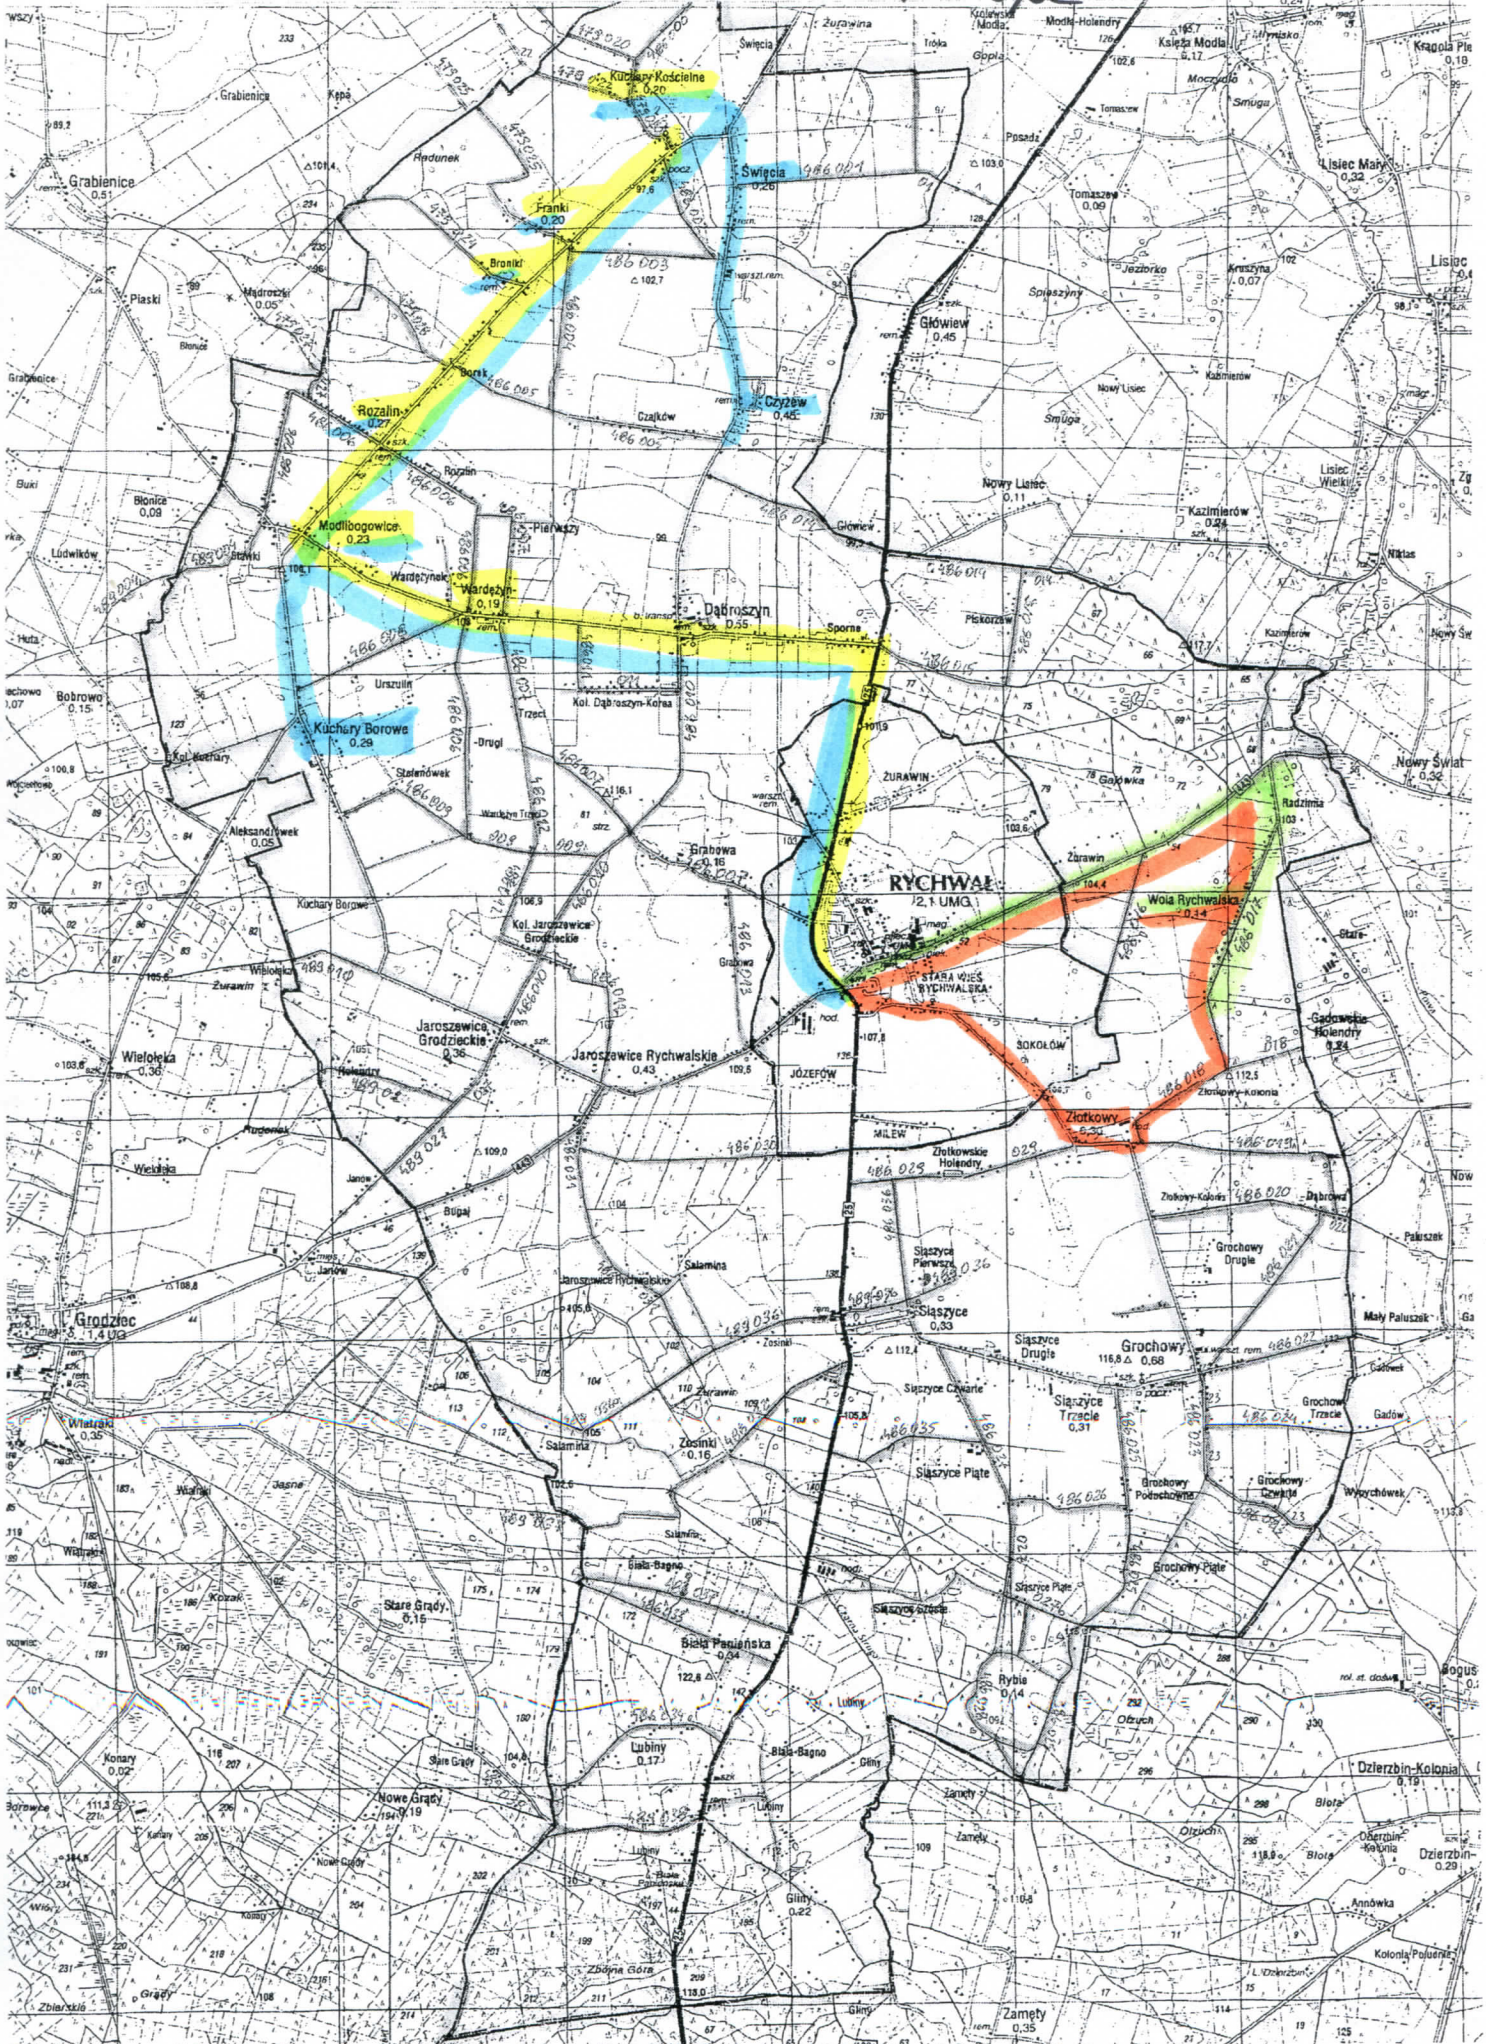

# ODWÓZ AUTOBUSEM 90 18 DO 25 MIEJSC

- GRANICA GMINY: MIASTO
- DROGA KANTONOWA NR 75
- DROGA WIEJSKOWA NR 443
- DROG. POWIATOWA
- DROG. GMINNE

**TRASA 1**

# DROGĄ AUTOBUSEM OD 18 DO 25 MIEJSC

GRANICA GMINY - MARSZA

- DROGA NARZĘDZONA NR 25
- DROGA WSPORZĄDKOWA NR 443
- DROGA POWIATOWA
- DROGA GMINNA

- TRASA 1
- TRASA 2
- TRASA 3
- TRASA 4

# DOWÓZ AUTOBUSEM POW. 53 MIEJSCE

GRANICZ CMINY: NISZTA  
 - DROGA KRAJOWA NR 25  
 - DROGA WYKONCZONA NR 445  
 - DROG. POWIATOWA  
 - DROG. GMINNE

TRASA 1

TRASA 2

# ODWOZ AUTOBUSEM POW. 53 MIEJSC

GRANICA GMINY MIĘDZY

- DROGA POW. NR 75
- DROGA WIEJSKA NR 443
- DRUG. POW. NR 5
- DRUG. GMINNE

-TRASA 1
  TRASA 2:5
  -TRASA 3
  -TRASA 4