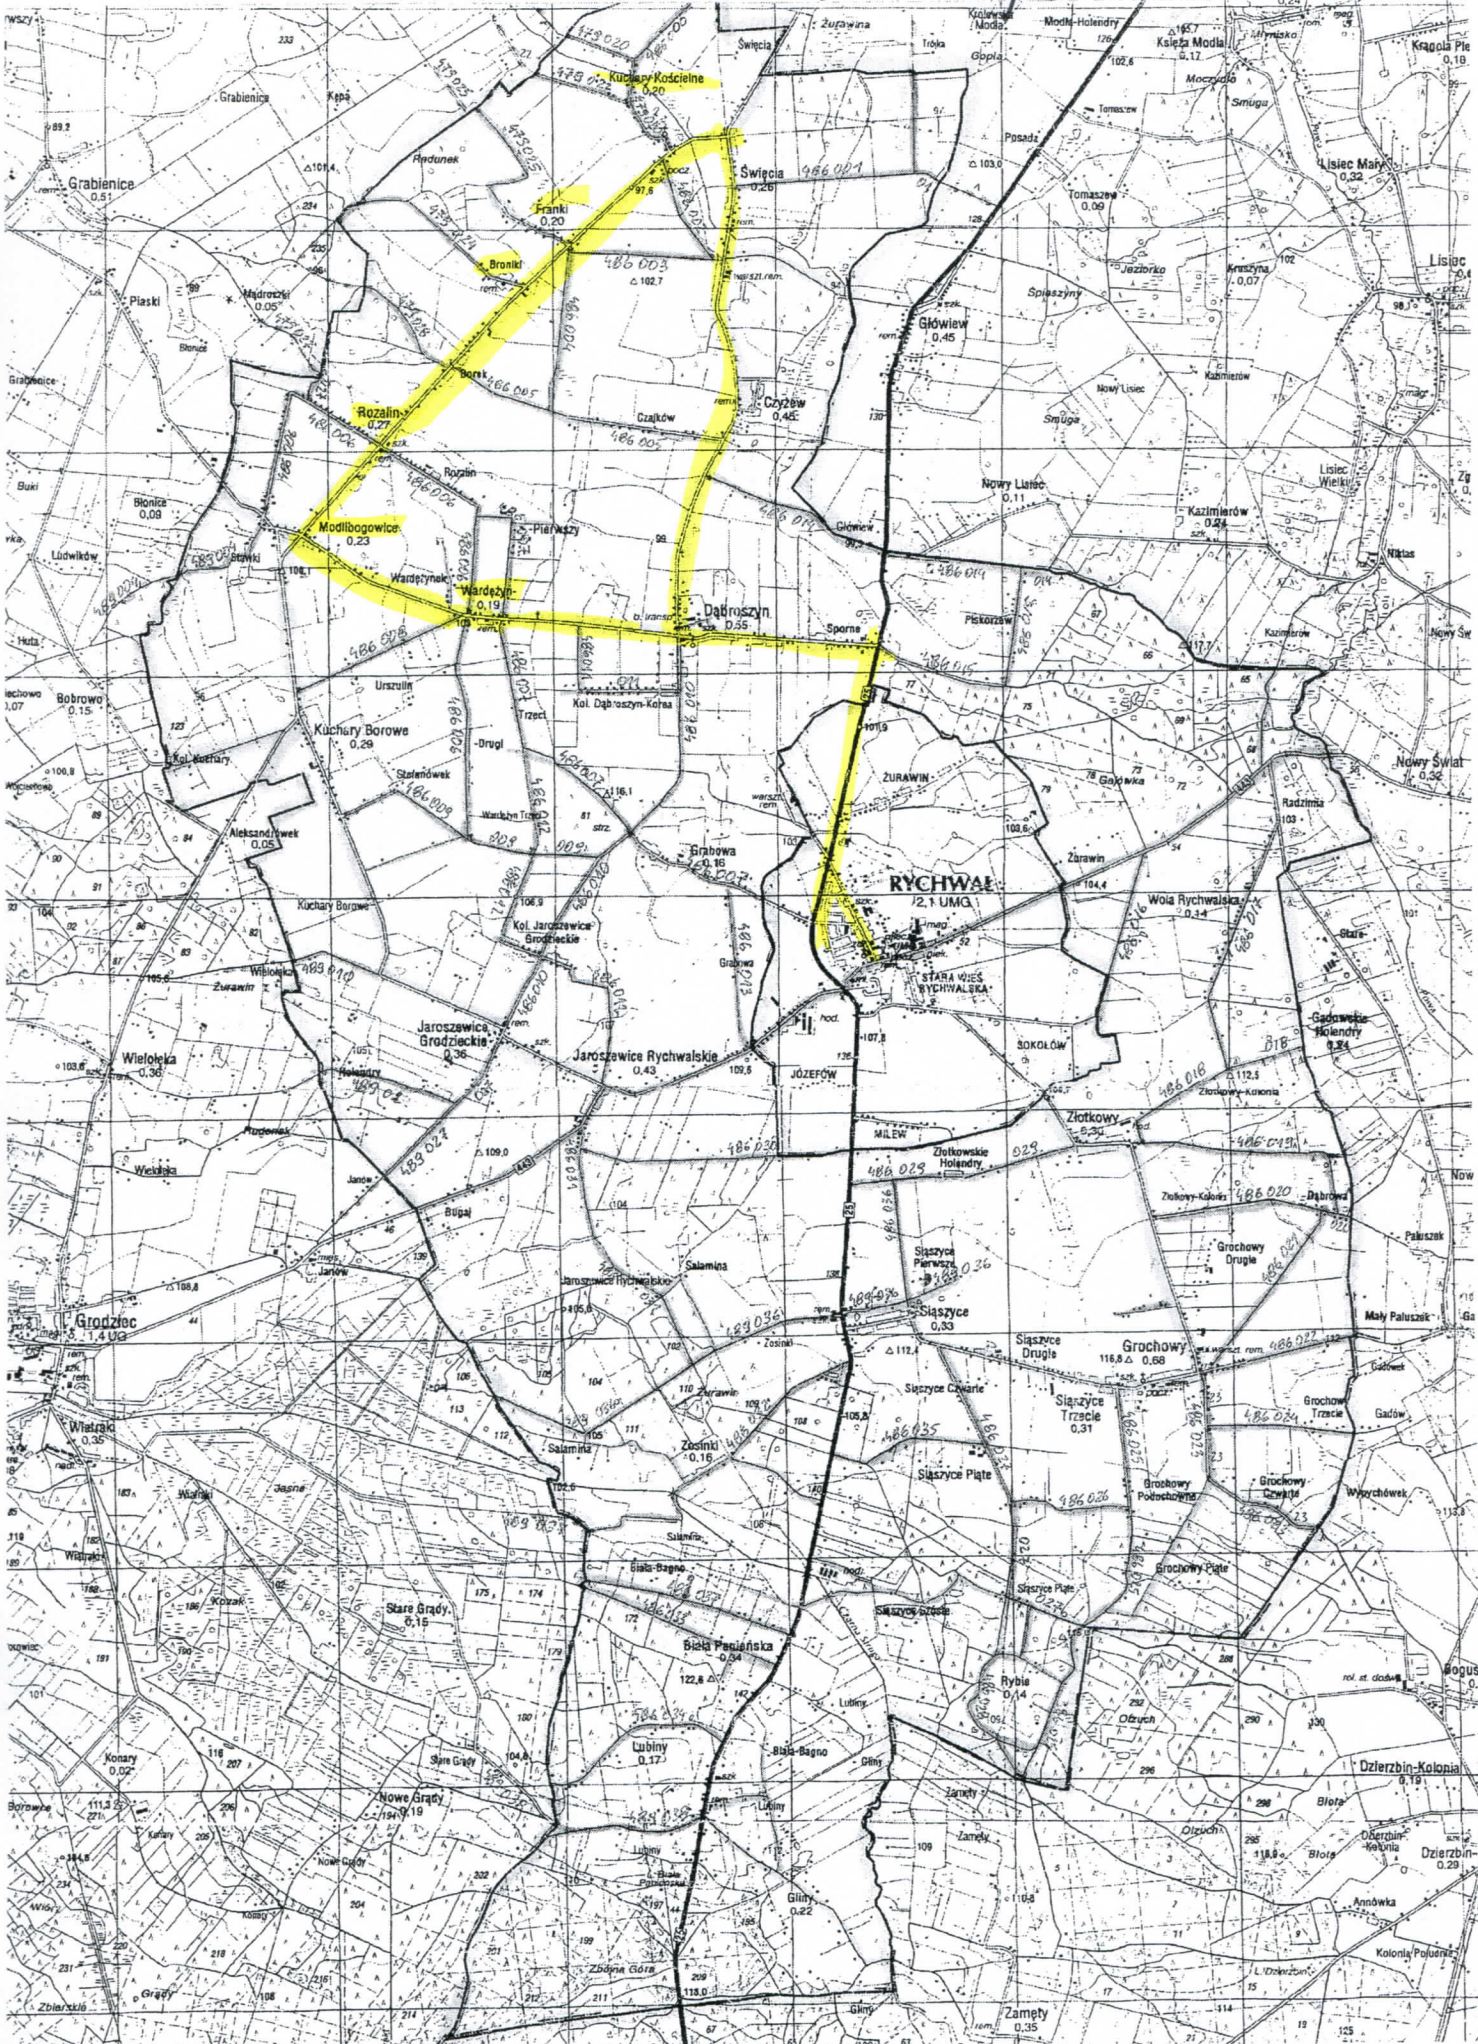

# ODWÓZ AUTOBUSEM 90 18 DO 25 MIEJSC

- GRANICA GMINY: MIASTO
- DROGA KANTONOWA NR 75
- DROGA WIEJSKOWA NR 443
- DROG. POWIATOWA
- DROG. GMINNE

**TRASA 1**

# DROGĄ AUTOBUSEM OD 18 DO 25 MIEJSC

GRANICA GMINY - MARSZA

- DROGA NARZĘDZONA NR 25
- DROGA WSPORZĄDKOWA NR 443
- DROGA POWIATOWA
- DROGA GMINNA

- TRASA 1
- TRASA 2
- TRASA 3
- TRASA 4

# DOWÓZ AUTOBUSEM POW. 53 MIEJSCE

GRANICZ CMINY: NISZTA  
 - DROGA KRAJOWA NR 25  
 - DROGA WYKONCZONA NR 445  
 - DROG. POWIATOWA  
 - DROG. GMINNE

TRASA 1

TRASA 2

# ODWOZ AUTOBUSEM POW. 53 MIEJSC

GRANICA GMINY MIĘDZY

- DROGA POW. NR 75
- DROGA WIEJSKA NR 443
- DRUG. POW. NR 5
- DRUG. GMINNE

-TRASA 1
  TRASA 2:5
  -TRASA 3
  -TRASA 4