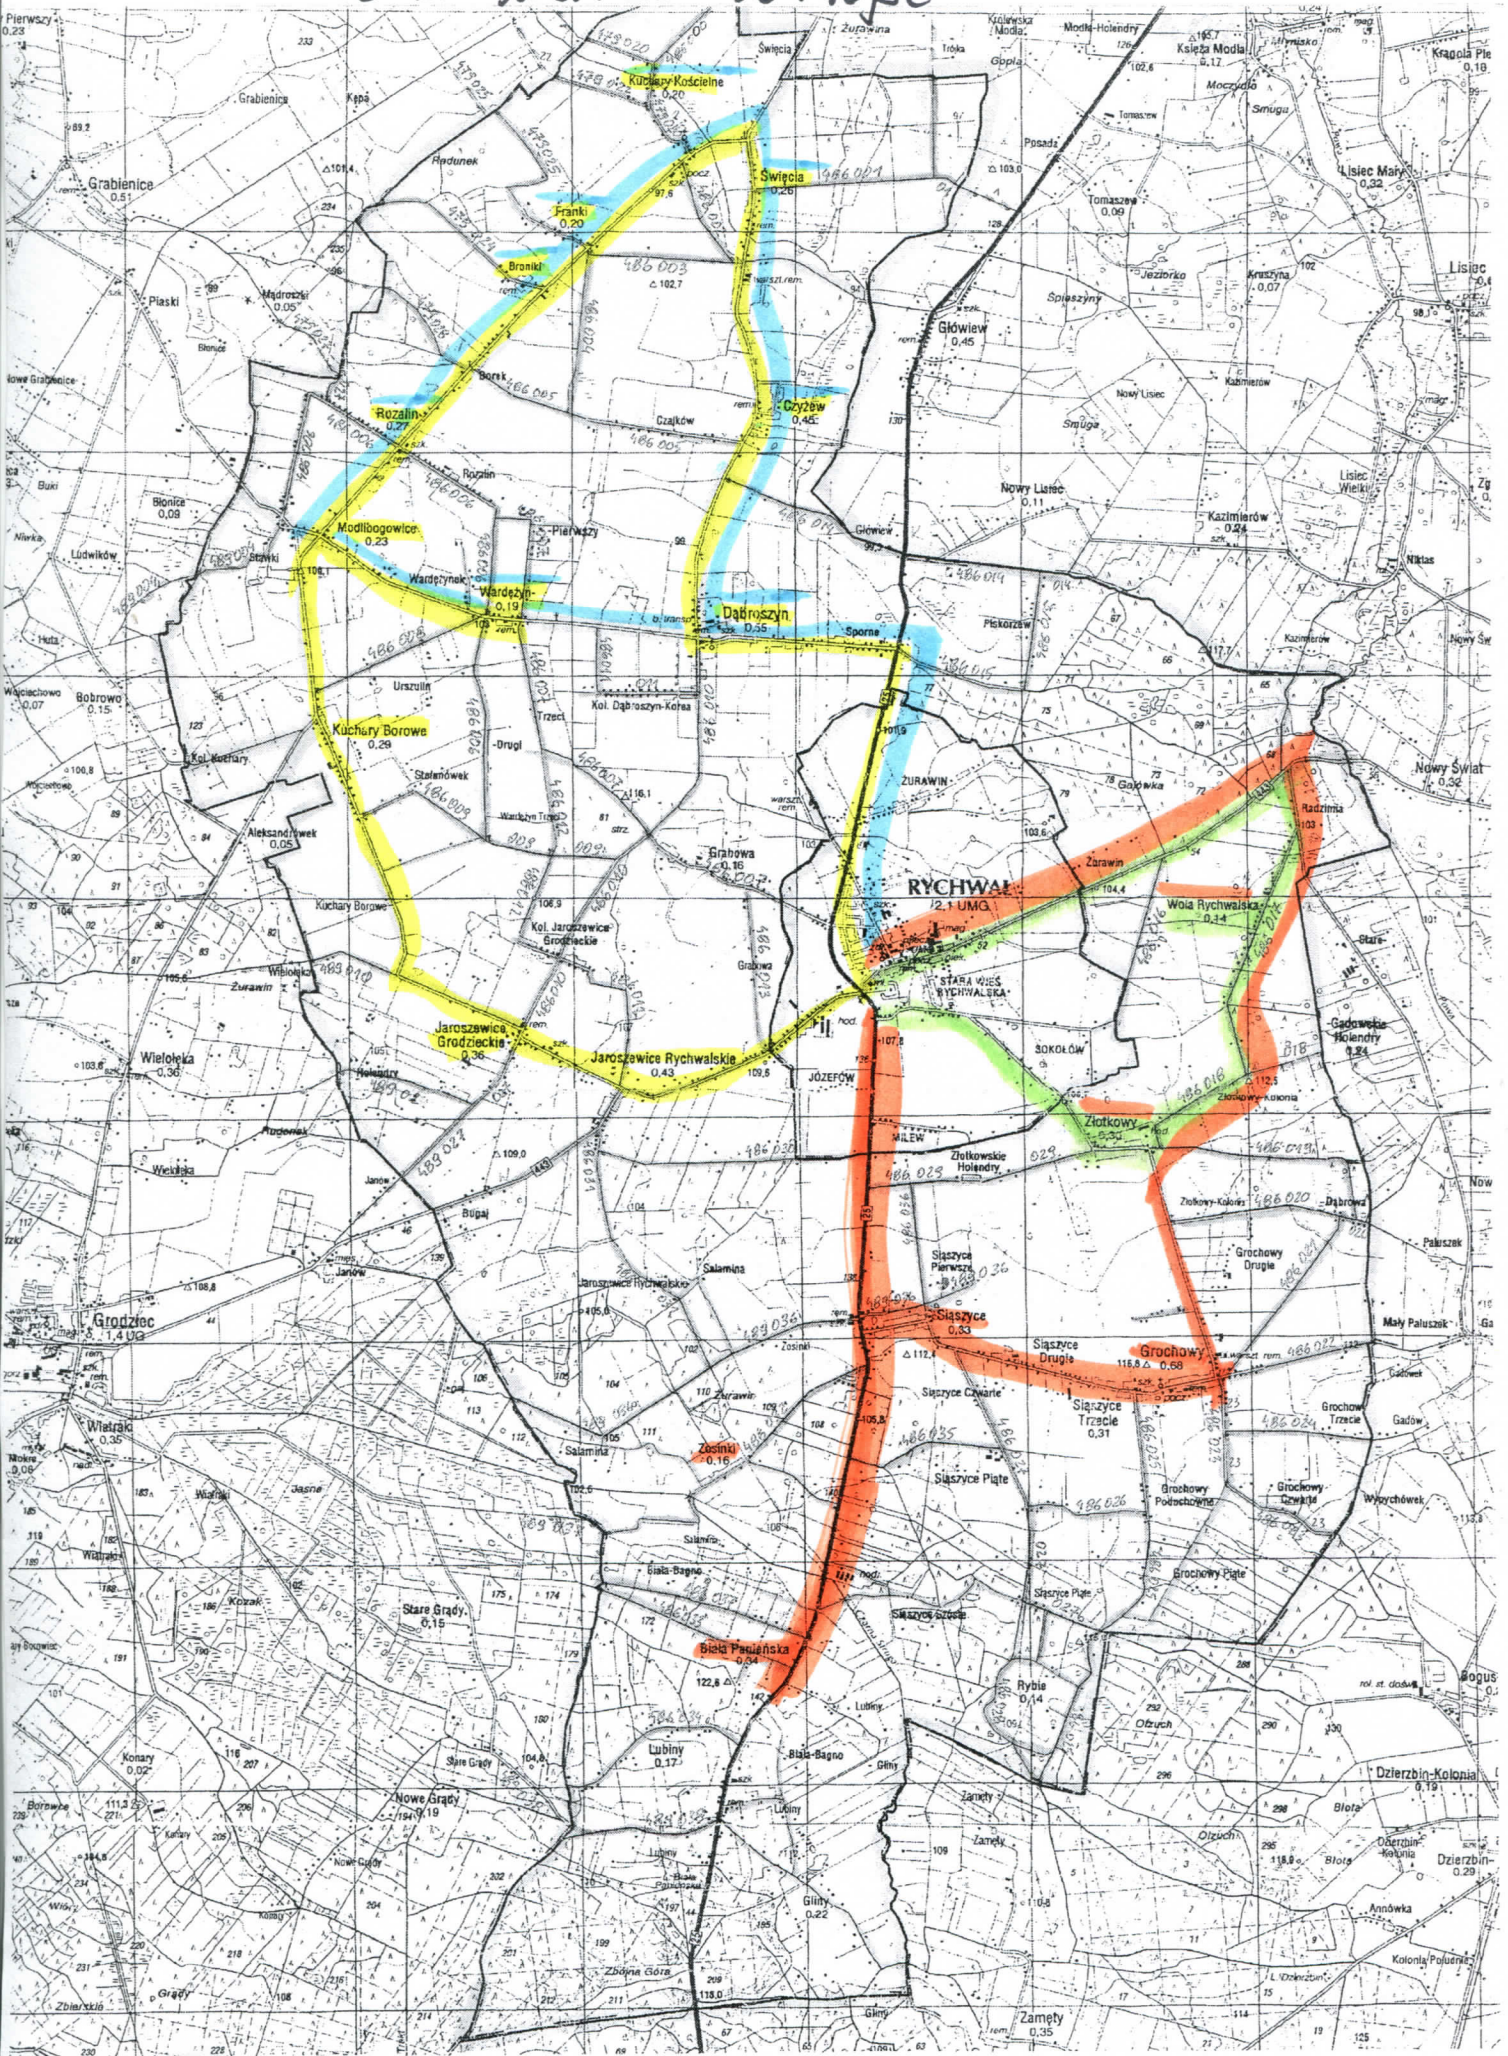

# ODWÓZ AUTOBUSEM 90 18 DO 25 MIEJSC

- GRANICA GMINY: MIASTO
- DROGA KANTONOWA NR 75
- DROGA WIEJSKOWA NR 443
- DROG. POWIATOWA
- DROG. GMINNE

**TRASA 1**

# DROGĄ AUTOBUSEM OD 18 DO 25 MIEJSC

GRANICA GMINY - MARSZA

- DROGA NARZĘDZONA NR 25
- DROGA WSPORZĄDKOWA NR 443
- DROGA POWIATOWA
- DROGA GMINNA

- TRASA 1
- TRASA 2
- TRASA 3
- TRASA 4

# DOWÓZ AUTOBUSEM POW. 53 MIEJSCE

GRANICZ CMINY: NISZTA  
 - DROGA KRAJOWA NR 25  
 - DROGA WYKONCZONA NR 445  
 - DROG. POWIATOWA  
 - DROG. GMINNE

TRASA 1

TRASA 2

# ODWOZ AUTOBUSEM POW. 53 MIEJSC

GRANICA GMINY MIĘDZY

- DROGA POW. NR 75
- DROGA WIEJSKA NR 443
- DRUG. POW. NR 5
- DRUG. GMINNE

-TRASA 1
  TRASA 2:5
  -TRASA 3
  -TRASA 4