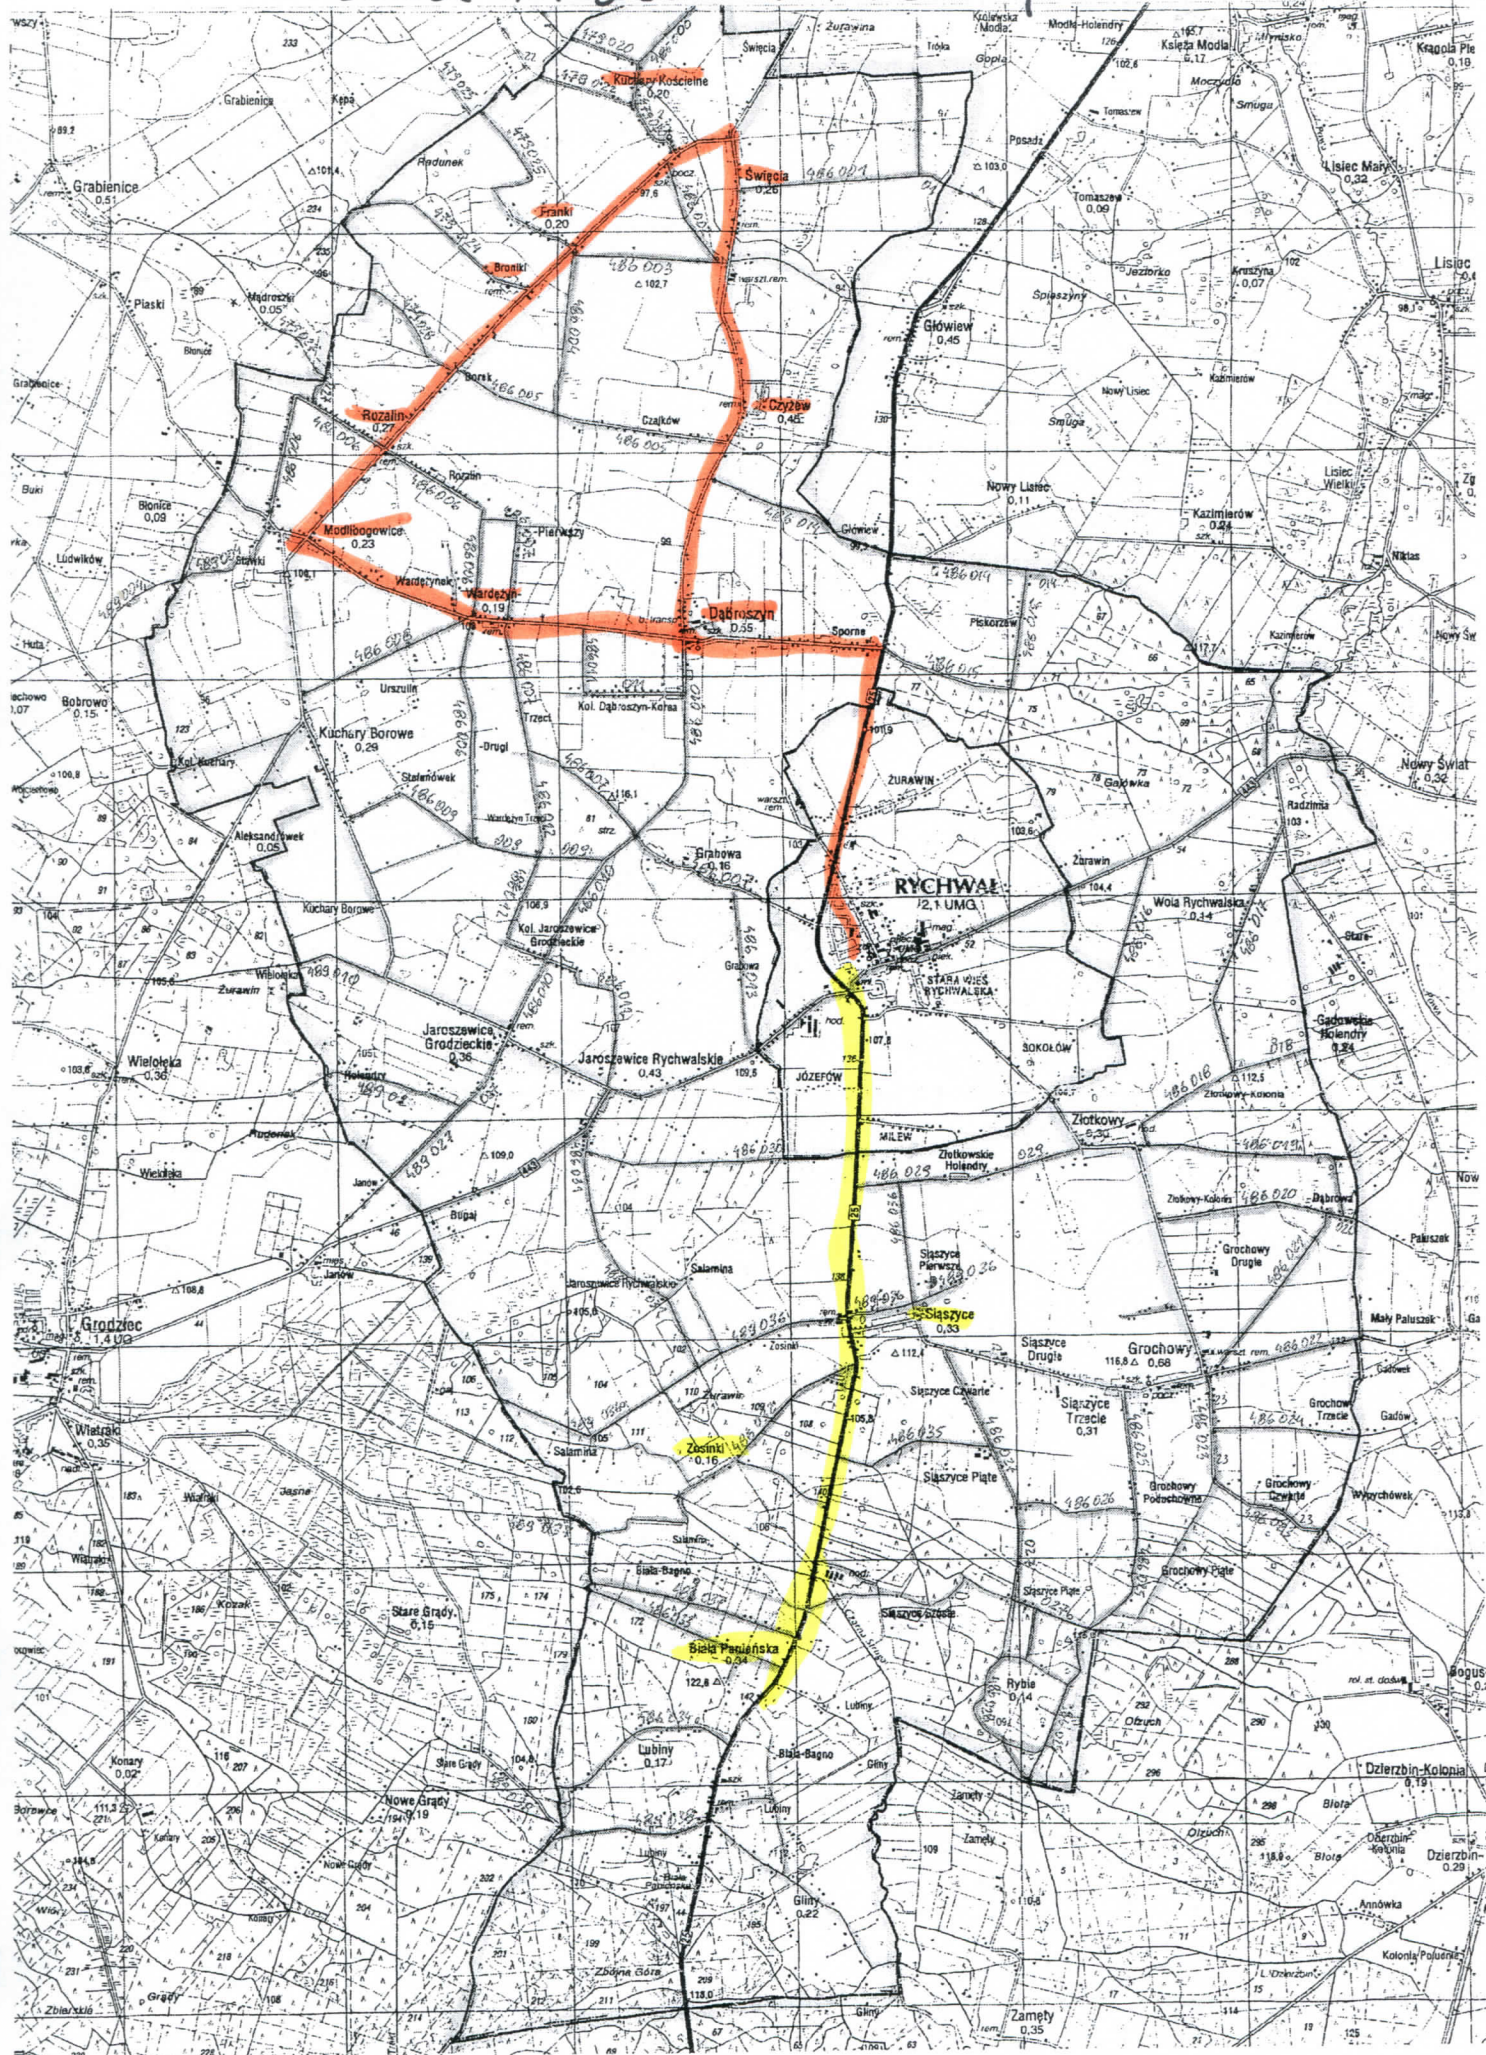

# ODWÓZ AUTOBUSEM 90 18 DO 25 MIEJSC

- GRANICA GMINY: MIASTO
- DROGA KANTONOWA NR 75
- DROGA WIEJSKOWA NR 443
- DROG. POWIATOWA
- DROG. GMINNE

**TRASA 1**

# DROGĄ AUTOBUSEM OD 18 DO 25 MIEJSC

GRANICA GMINY - MARSZA

- DROGA NARZĘDZONA NR 25
- DROGA WSPORZĄDKOWA NR 443
- DROGA POWIATOWA
- DROGA GMINNA

- TRASA 1
- TRASA 2
- TRASA 3
- TRASA 4

# DOWÓZ AUTOBUSEM POW. 53 MIEJSCE

GRANICZ CMINY: NISZTA  
 - DROGA KRAJOWA NR 25  
 - DROGA WYKONCZONA NR 445  
 - DROG. POWIATOWA  
 - DROG. GMINNE

TRASA 1

TRASA 2

# ODWOZ AUTOBUSEM POW. 53 MIEJSC

GRANICA GMINY MIĘDZY

- DROGA POW. NR 75
- DROGA WIEJSKA NR 443
- DRUG. POW. NR 5
- DRUG. GMINNE

-TRASA 1
  TRASA 2:5
  -TRASA 3
  -TRASA 4